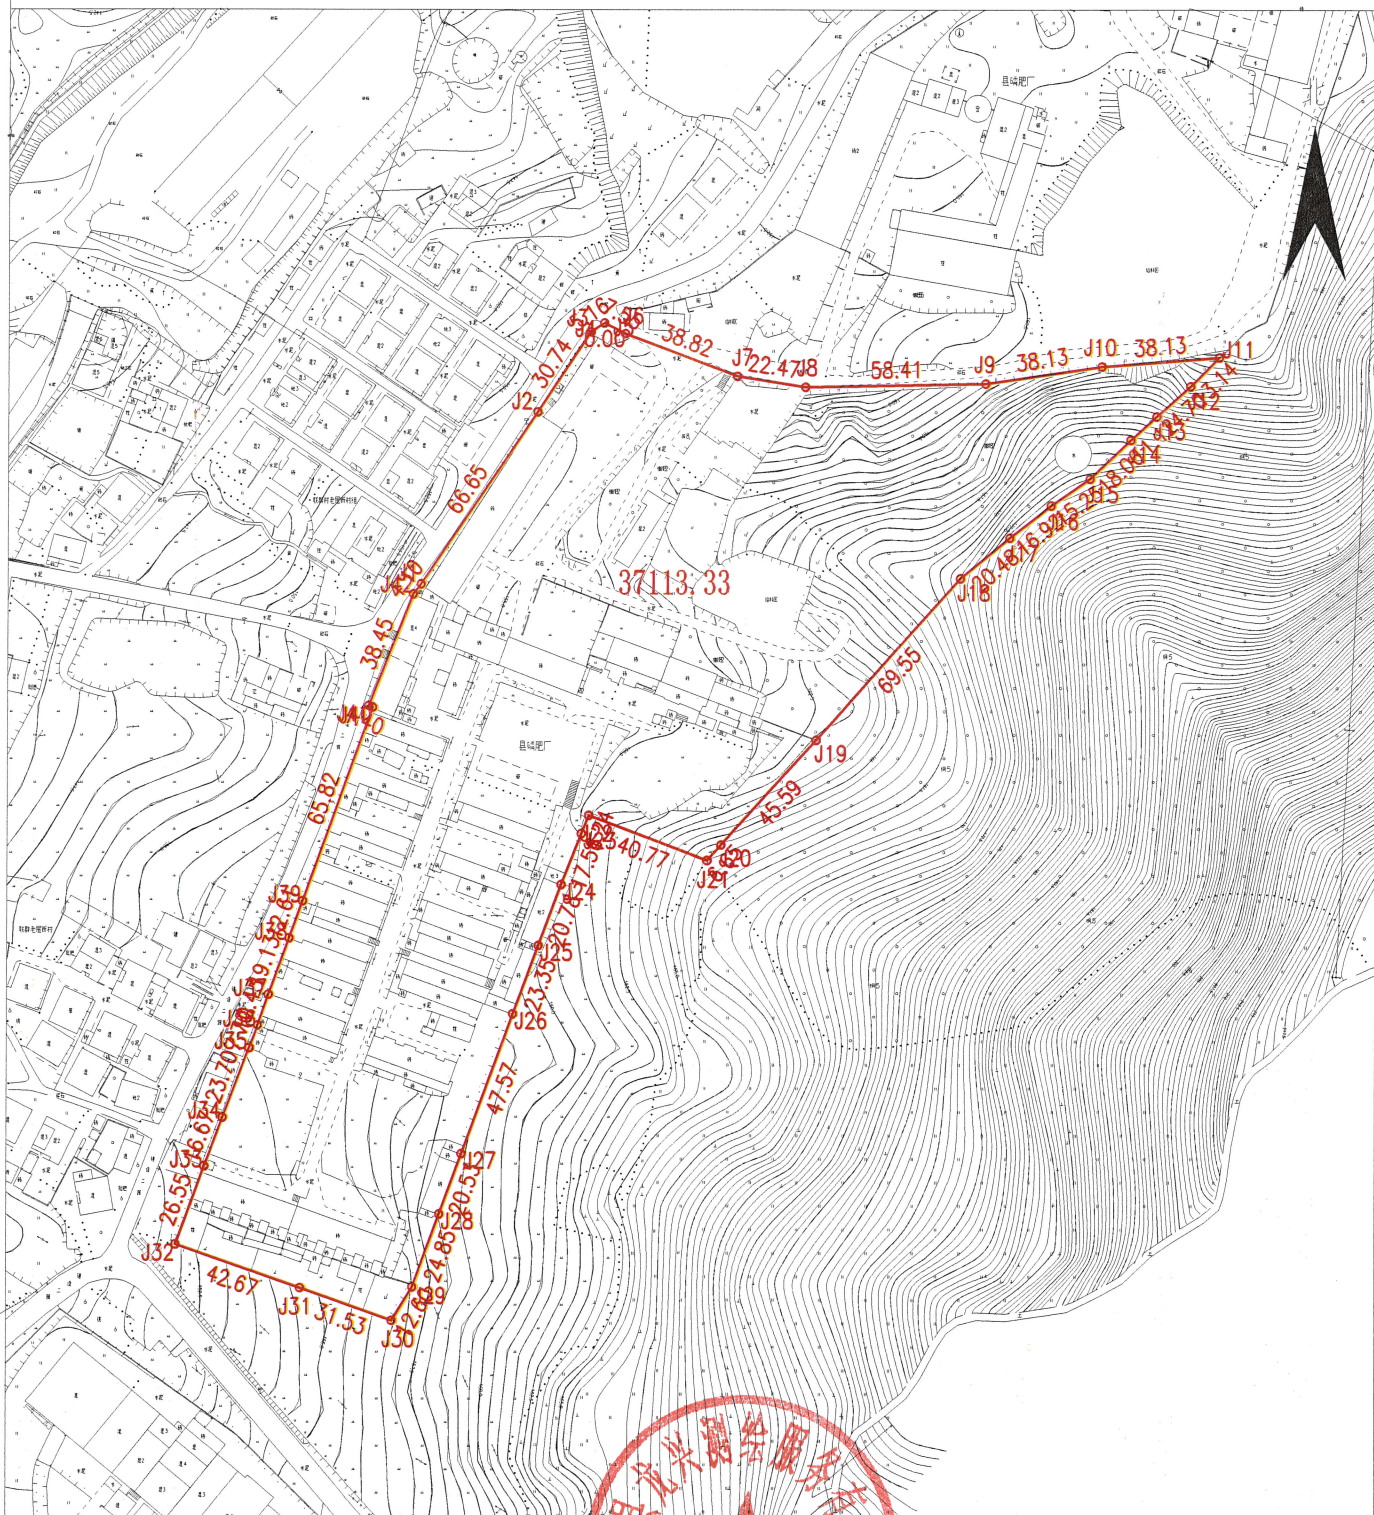

龙仙镇联群村55.67亩地块

单位: m.m²

宗地代码: 440229100208GB

宗地面积: 37113.33

所在图幅号: 2692.80-514.50

翁源县龙兴测绘服务有限公司

2023年6月解析法测绘
制图日期: 2023年6月8日
审核日期: 2023年6月8日

制图者: 胡文彬
审核者: 陈柏全